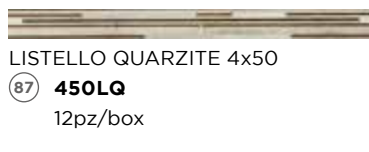

MATITA QUARZITE GIALLO 2x50

LISTELLO QUARZITE 4x50

87 **450LQ**
12pz/box