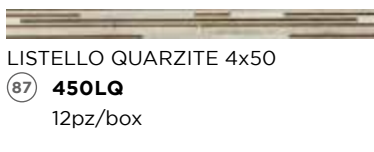

QUARZITE MILLERIGHE 20x50

63 **2050QM**

QUARZITE MILLERIGHE 20x50

63 **2050QM**

QUARZITE MILLERIGHE 20x50

63 **2050QM**

LISTELLO QUARZITE 4x50

87 **450LQ**
12pz/box