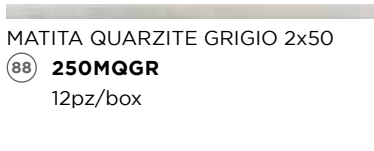

88 **250MQGR**
12pz/box