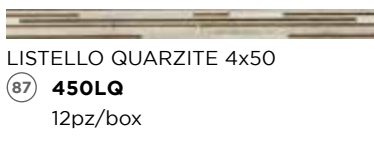

QUARZITE MILLERIGHE 20x50

63 **2050QM**

QUARZITE MILLERIGHE 20x50

63 **2050QM**

QUARZITE MILLERIGHE 20x50

63 **2050QM**

LISTELLO QUARZITE 4x50

87 **450LQ**
12pz/box