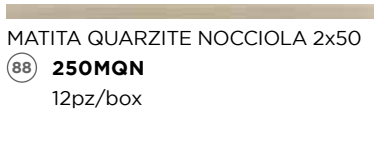

LISTELLO QUARZITE 4x50

87 **450LQ**
12pz/box

LISTELLO QUARZITE 4x50

87 **450LQ**
12pz/box

MATITA QUARZITE GRIGIO 2x50

88 **250MQGR**
12pz/box

MATITA QUARZITE NOCCIOLA 2x50

88 **250MQN**
12pz/box