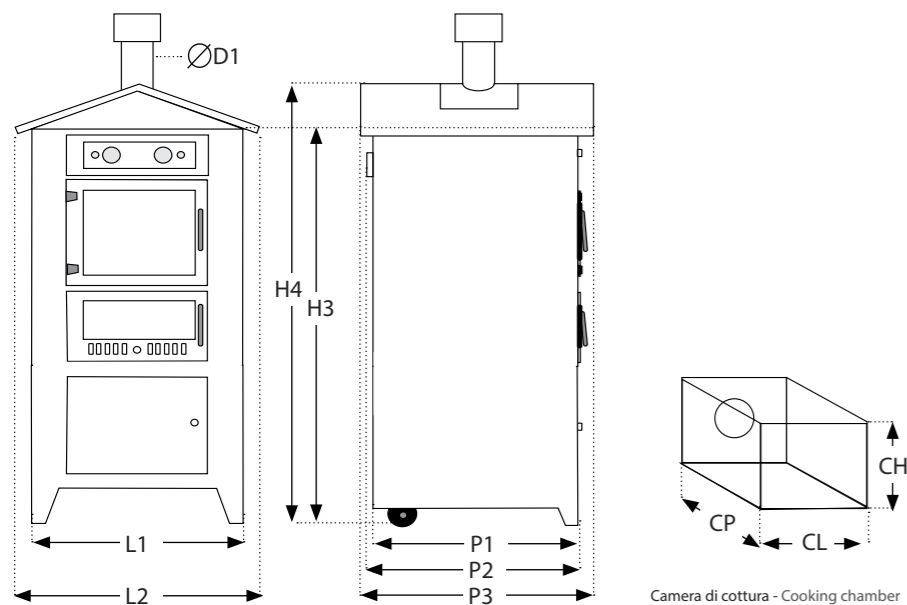

STANDARD EQUIPMENT

Cart integrated in the structure, ventilation fan, smoke and steam valves, thermometer, internal lighting, 2 chrome grilles, 1 baking pan, pan holder tool, poker, windproof chimney, oven mitt.

Camera di cottura - Cooking chamber

Modello Item	Codice Code	L1	L2	P1	P2	P3	H3	H4	KG	D1	CL	CP	CH	Carica legna Wood load
Garden	GAR 80	755	925	925	965	1080	1615	1755	266	130	480	800	420	3/4 kg
	GAR 100	755	1055	1120	1160	1380	1615	1755	320	130	480	1000	420	4 kg
Garden Plus	GAR 80P	755	1055	925	965	1160	1615	1755	266	130	480	800	420	3/4 kg
	GAR 100P	755	1055	1120	1160	1380	1615	1755	320	130	480	1000	420	4 kg

Dimensioni in millimetri, peso in Kg. - Dimensions in millimeters, weight in Kg.

Principali accessori / Main accessories

Per For	Barbecue estraibile Pull-out Barbecue	Piana refrattaria aggiuntiva Additional refractory plate	Kit Porchetta Kit for big roasts
Garden 80/80Plus	BCF	PB80	GP80KIT
Garden 100/100Plus	non disp / not available	PB100	GP100KIT
Vetro su camera di combustione / Glass on combustion chamber			GAVTCC
Plano di lavoro laterale / Side work top			PA80/100

Trovi altri accessori
a pagina 86:

barbecue laterale Falò
mensola frontale,
pale pane pizza,
porta pale,
griglie e teglie aggiuntive,
cappottine....

More accessories
at page 86:

side barbecue Falò
front shelf,
bread and pizza shovels,
shovel holder,
additional grilles and pans,
waterproof cover....

FORNI A COMBUSTIONE SEPARATA DA ESTERNO

OUTDOOR SEPARATED
COMBUSTION OVENS

Garden & Garden Plus

Struttura monoblocco (carrello/forno) verniciata marrone - Garden: tetto verniciato nero - Garden Plus: tetto Inox.
Brown painted monoblock structure (oven/cart) - Garden: black painted roof - Garden Plus: stainless steel roof.