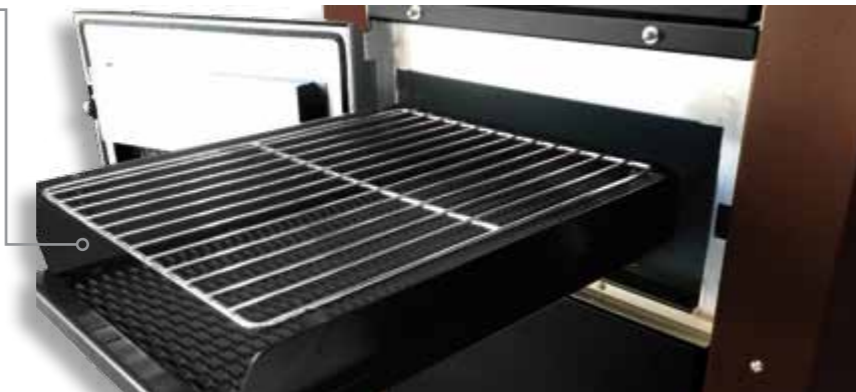

DOTAZIONI DI SERIE

Carrello integrato nella struttura, ventilazione, valvole fumi e vapori, termometro, illuminazione interna, 2 griglie cromate, 1 teglia, accessorio prenditeglie, attizzatoio, comignolo antivento, guanto.